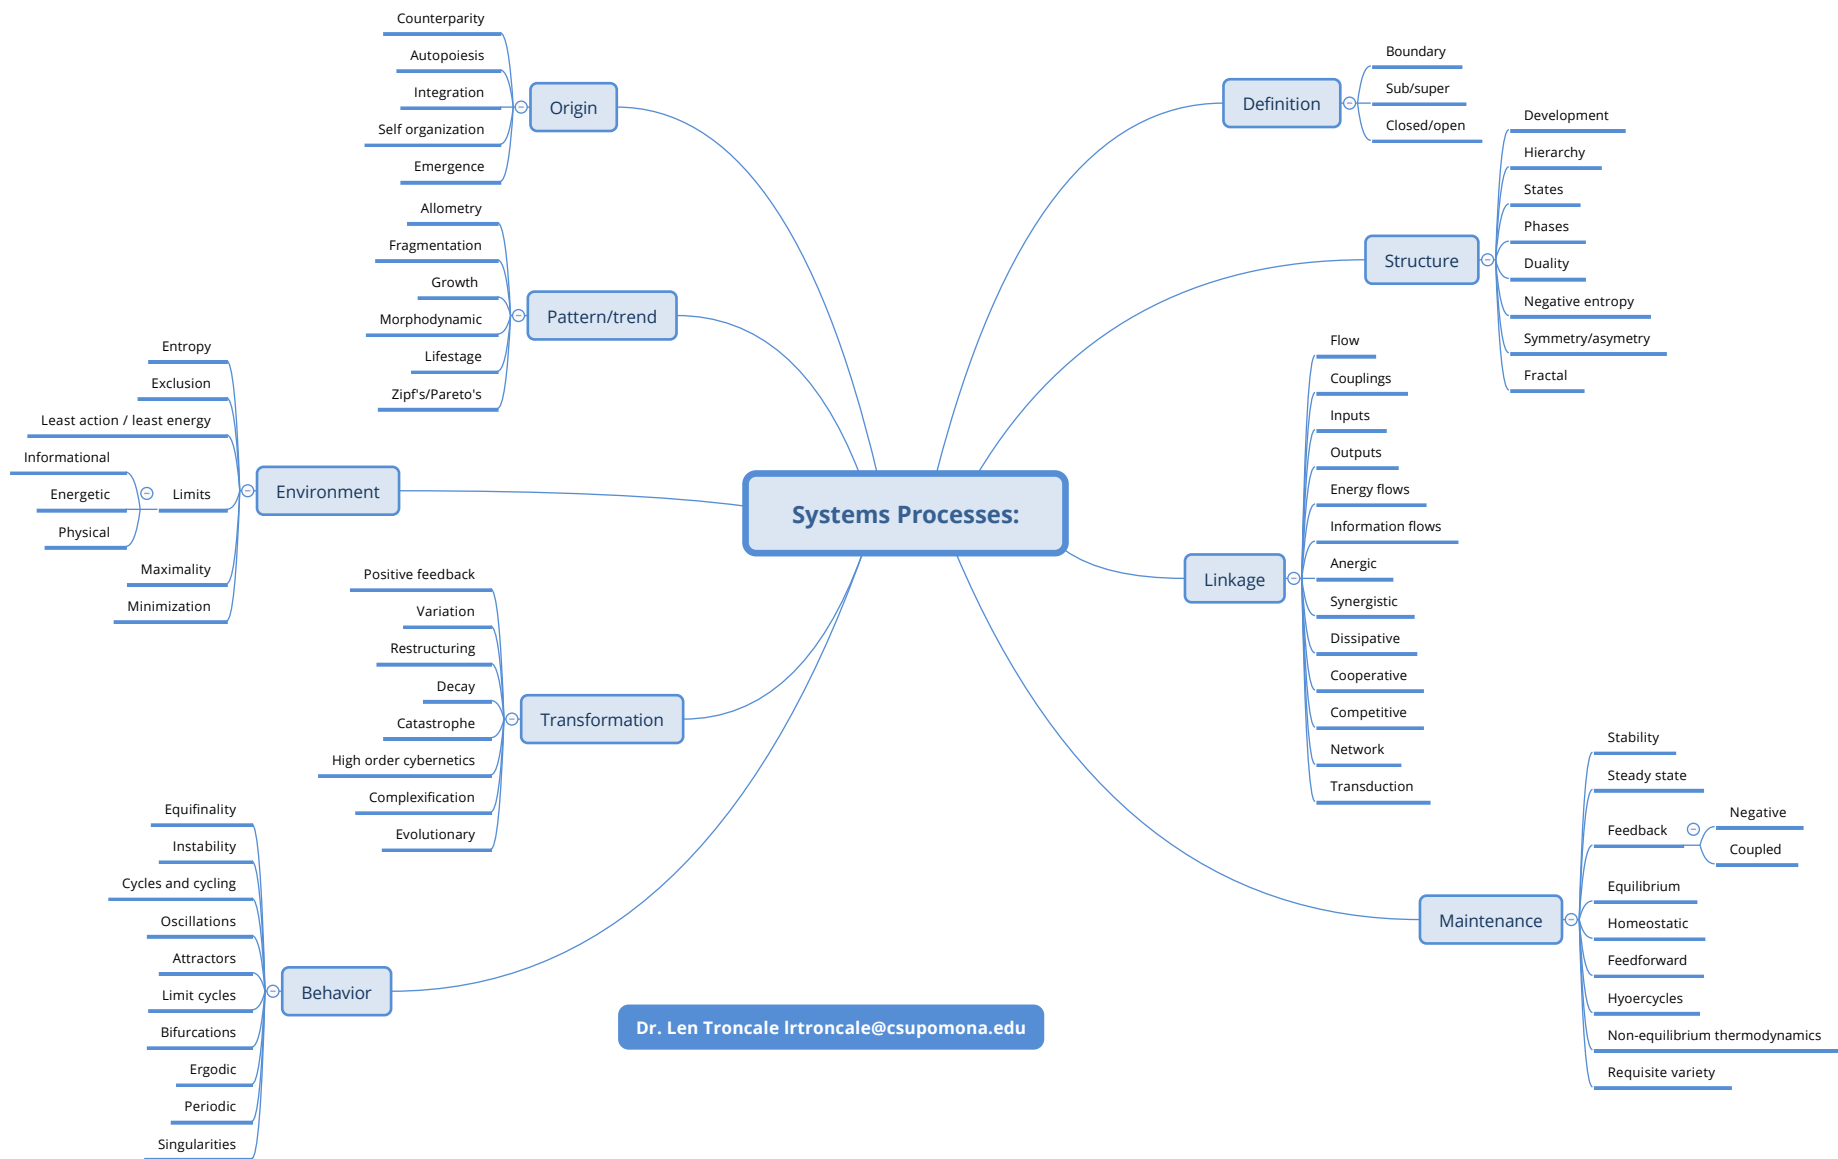

# Systems Processes:

Dr. Len Troncale [lrtroncale@csupomona.edu](mailto:lrtroncale@csupomona.edu)